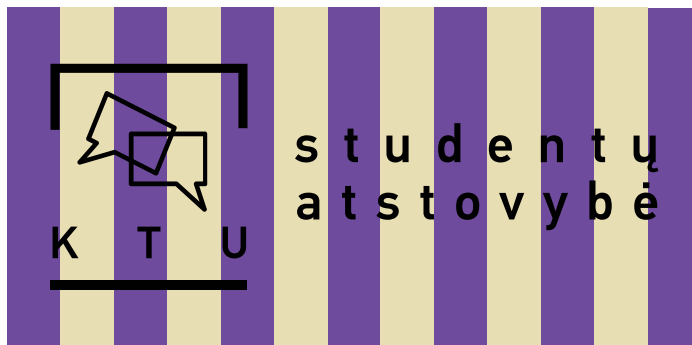

Horizontalaus logotipo fonai

Spalvotam logotipui naudojamas šviesus fonas

Horizontalaus logotipo fonai

Nespalvotiems logotipams pageidautini monochrominiai, ne itin margi fonai.

Horizontalaus logotipo fonai

*Ant fotografijos logotipą galima naudoti tik toje vietoje,
kur logotipo ir jo apsaugos zonos fonas yra monochrominis.
Logotipą griežtai draudžiama naudoti ant įvairiaspalvių, margų paviršių*

Horizontalaus logotipo panaudojimas